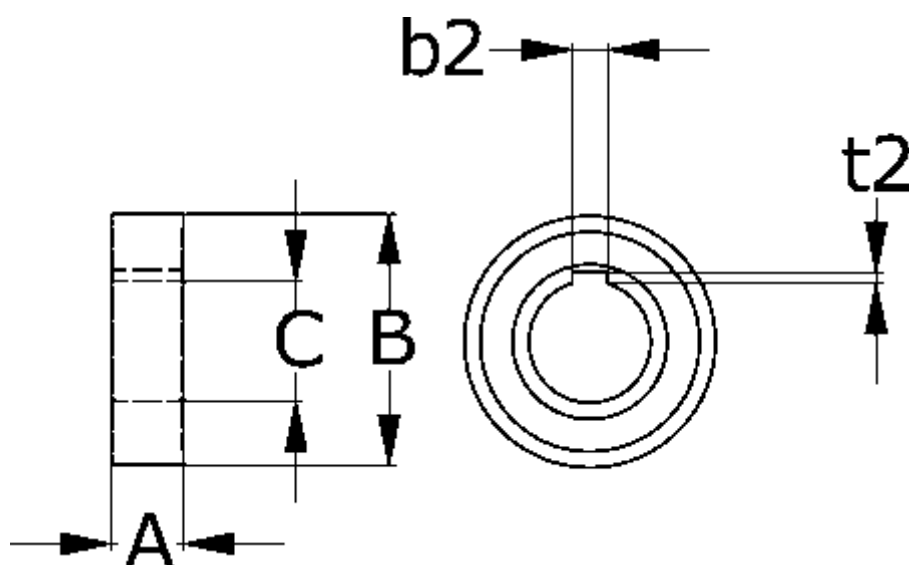

Varenummer: 5798013505

Beskrivelse: Tsubaki Friløbsleje BB35-2GD-1K-K  
d=35 D=72 T=22, forsejlet leje med indvendig not gummitætning

## Mål

A	= 22
B	= 72
b2	= 10
C	= 35
Moment (Nm)	= 173
t2	= 2.4